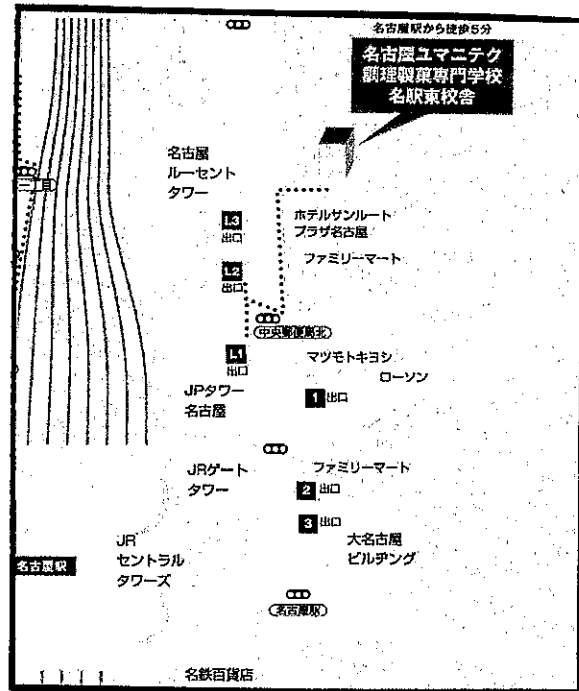

会場案内図

※事前講習会と検定試験は違う会場となりますのでご注意ください。

商業ラッピング検定事前講習会 会場(6/8)

名古屋ユマニテク調理製菓専門学校
名駅東校舎
《名古屋市中村区名駅 2-33-8》

商業ラッピング検定試験 会場(6/29)

ウインクあいち 12階 1201
《名古屋市中村区名駅 4-4-38》